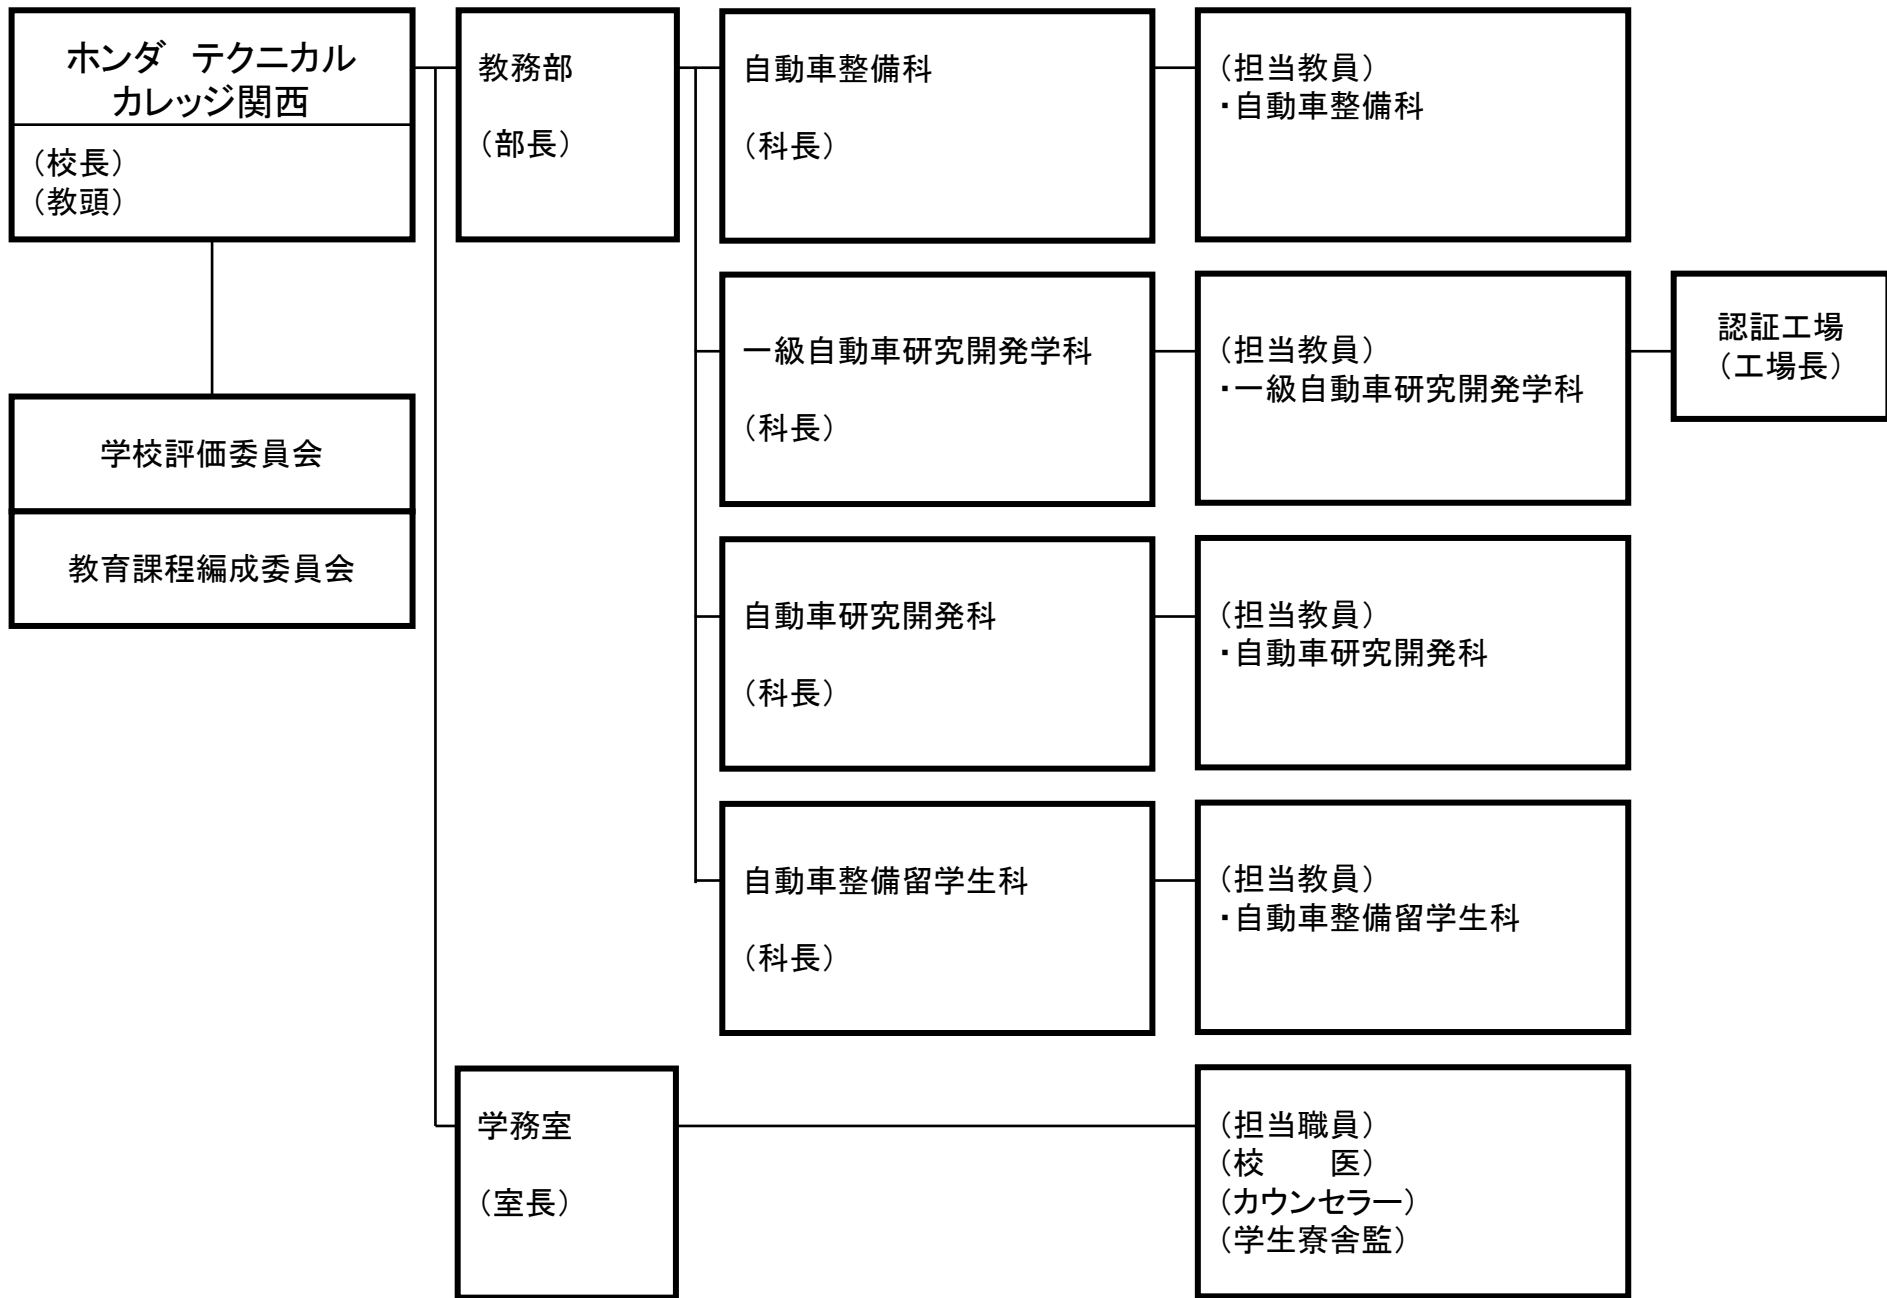

③ 教職員

■ 教職員数(職名別)

2021年5月1日現在

(単位:人)

職名	専任	兼任	計
校長	1		1
教頭	1		1
教員	30	5	35
職員	12		12
学生寮舎監	2		2
校医		1	1
カウンセラー		1	1
計	46	7	53

教職員の組織

■ 教員の専門性

2021年5月1日現在